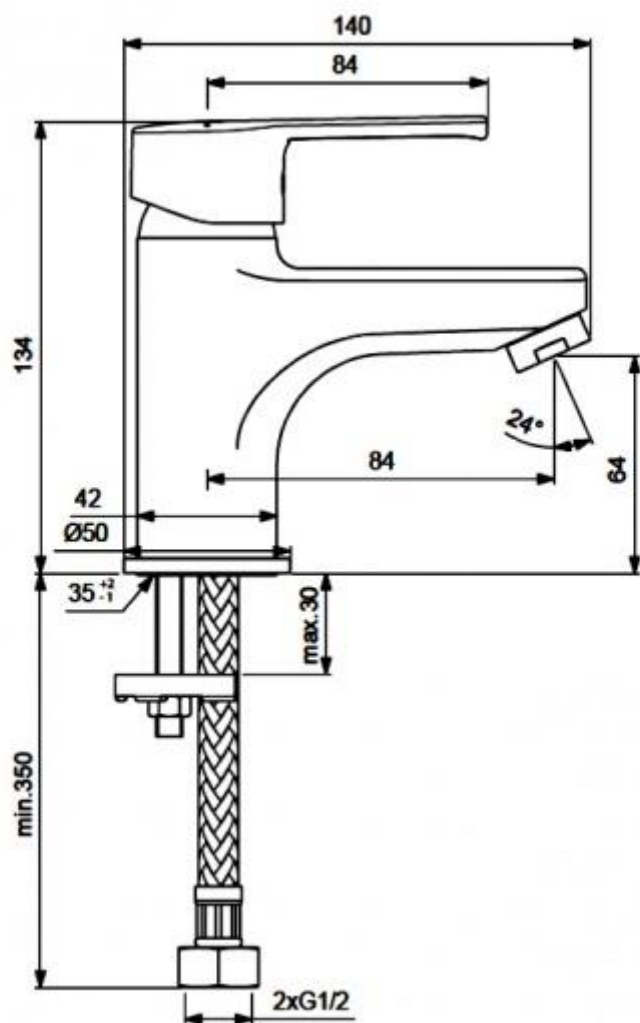

Видима УНО Смеситель для умывальника

Описание

Смеситель для умывальника

Установка: на раковину

Система облегченного монтажа EasyFix: есть

Литой излив Длина излива: 84 мм

Угол поворота: нет

Аэратор PERLATOR: есть

Керамический картридж 35 мм

Металлическая рукоятка

Индикатор холодной/горячей воды: есть

Подводка: гибкая G1/2"

Переходник на 1/2" в комплекте: нет

Шланги стандартной длины 400 мм

Донный клапан в комплекте: нет